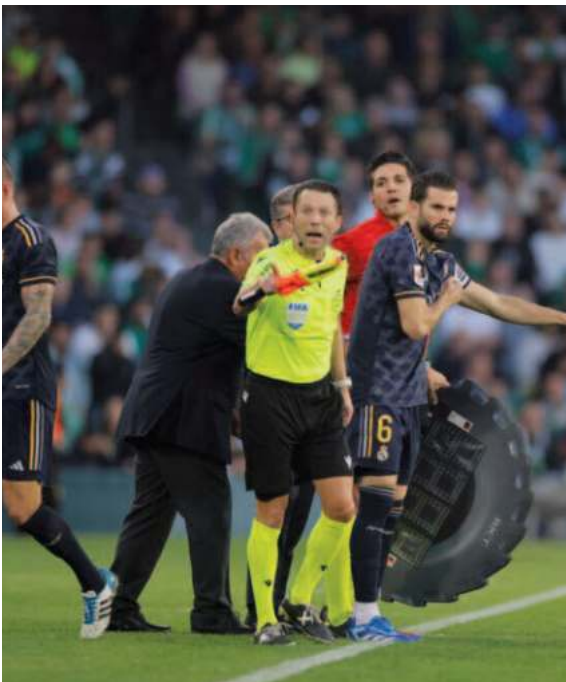

Goles: 0-1, minuto 52: Bellingham. 1-1, minuto 66: Aitor Ruibal.

**Árbitro:** Soto Grado, riojano. Amarillas para Aitor Ruibal, Ayoze y Dani Ceballos.

**Incidencias:** Partido de la decimosexta jornada de LaLiga EA Sports disputado en el estadio Benito Villamarín ante 52.756 espectadores. Los jugadores del Betis saltaron al campo con unas camisetas de ánimo y apoyo a su compañero Guido Rodríguez, lesionado de gravedad en el entrenamiento del pasado jueves. En el descanso, los aficionados lanzaron desde las gradas muñecos de peluche tras una cuenta atrás. Todo lo recogido se repartirá entre diferentes asociaciones para que lleguen a los niños.