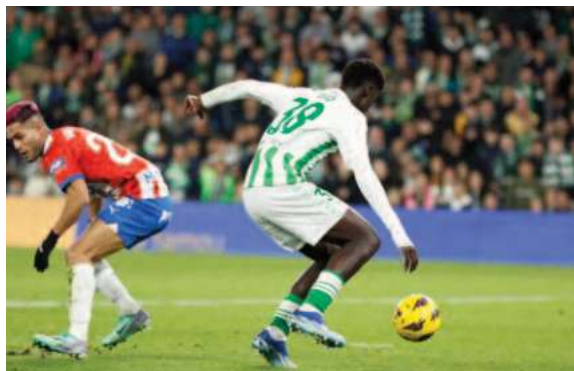

El Real Betis y el Girona empataron 1-1 en un duelo con dos caras, en el que los catalanes, que llegaron líderes a este último partido de 2023 y ahora dependen de lo que haga el Real Madrid en Vitoria, fueron superiores y se adelantaron en la primera mitad, aunque los locales reaccionaron bien e igualaron casi al final con un gol del argentino Germán Pezzella.

Pudo ganar el Betis en la última, pero Abde no definió bien la jugada. Reparto de puntos en Heliópolis. EL Betis sigue a la caza de Europa. Pequeño frenazo del Girona que podría permitir al Real Madrid despedir el año como líder.

FICHA TÉCNICA

Real Betis: Rui Silva; Bellerín (Aitor Ruibal, 15'), Pezzella, Chadi Riad, Miranda; Guardado (William Carvalho, 46'), Marc Roca; Assane Diao, Rodri, Ayoze; y Willian José.

Girona FC: Gazzaniga; Éric García, David López (Juanpe, 34'), Blind; Yan Couto (Va-

lery, 79'), Iván Martín, Aleix García, Pablo Torre (Portu, 65'), Miguel Gutiérrez; Dovbyk (Stuani, 65') y Sávio (Jhon Solís, 79').

Árbitro: De Burgos Bengoetxea (vasco). Amonestó a Dovbyk (43'), Guardado (48'+), Marc Roca (51'+), Aleix García (82').